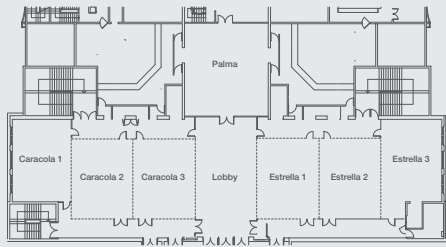

Centro de Convenciones

Business Center • Salones y oficinas • Asistentes especializados • Hotel 5 estrellas • Restaurants • Spa

Plano Ballroom

Capacidad y Medidas Centro de Eventos

Salones 3er Nivel	Medidas (m) Largo X Ancho	Altura (m) útil	Area (m²)	Montaje Auditorio*	Montaje Escuela*	Montaje Banquete*	Montaje Cocktail*
Gran Ballroom	57 x 11	4	711	1101	484	760	1047
Gran Caracola	24 x 10	4	240	418	184	260	418
Palma	12 x 11	4	134	144	48	90	144
Lobby	16 x 8	5	129	108	48	80	108
Lobby + Palma				252	120	170	
Gran Estrella	24 x 10	4	240	464	196	260	464
Caracola 1	10 x 8	4	76	72	24	60	72
Caracola 2	10 x 8	4	84	84	32	60	72
Caracola 3	10 x 8	4	84	84	32	60	72
Caracola 1+2				138	60	120	
Caracola 2+3				192	72	120	
Caracola + Lobby				610	276	340	
Estrella 1	11 x 8	4	88	84	32	60	72
Estrella 2	10 x 8	4	84	84	32	60	72
Estrella 3	10 x 8	4	84	84	32	60	72
Estrella 1+2				172	72	120	
Estrella 2+3				192	72	120	
Estrella + Lobby				856	276	340	
Pacifico	22 x 16	4	366	402	172	220	402
Salones 2do Nivel	Medidas (m) Largo X Ancho	Altura (m) útil	Area (m²)	Montaje Auditorio*	Montaje Escuela*	Montaje Banquete*	Montaje Cocktail*
Esmeralda	19 x 10	4	176	200	96	150	200
Cabaret (Completo)	19 x 15	5	292	220	72	120	202
Picadilly 1	9 x 5	2	46	36	12	20	36
Picadilly 2	9 x 6	2	60	60	24	50	60
Picadilly 3	9 x 5	2	46	36	12	20	36
Gran Picadilly	16 x 9	2	144	132	48	90	132

Capacidad de 180 estacionamientos

Consultas e informaciones al ☎ 600 700 6000 · corporativo@enjoy.cl · enjoy.cl